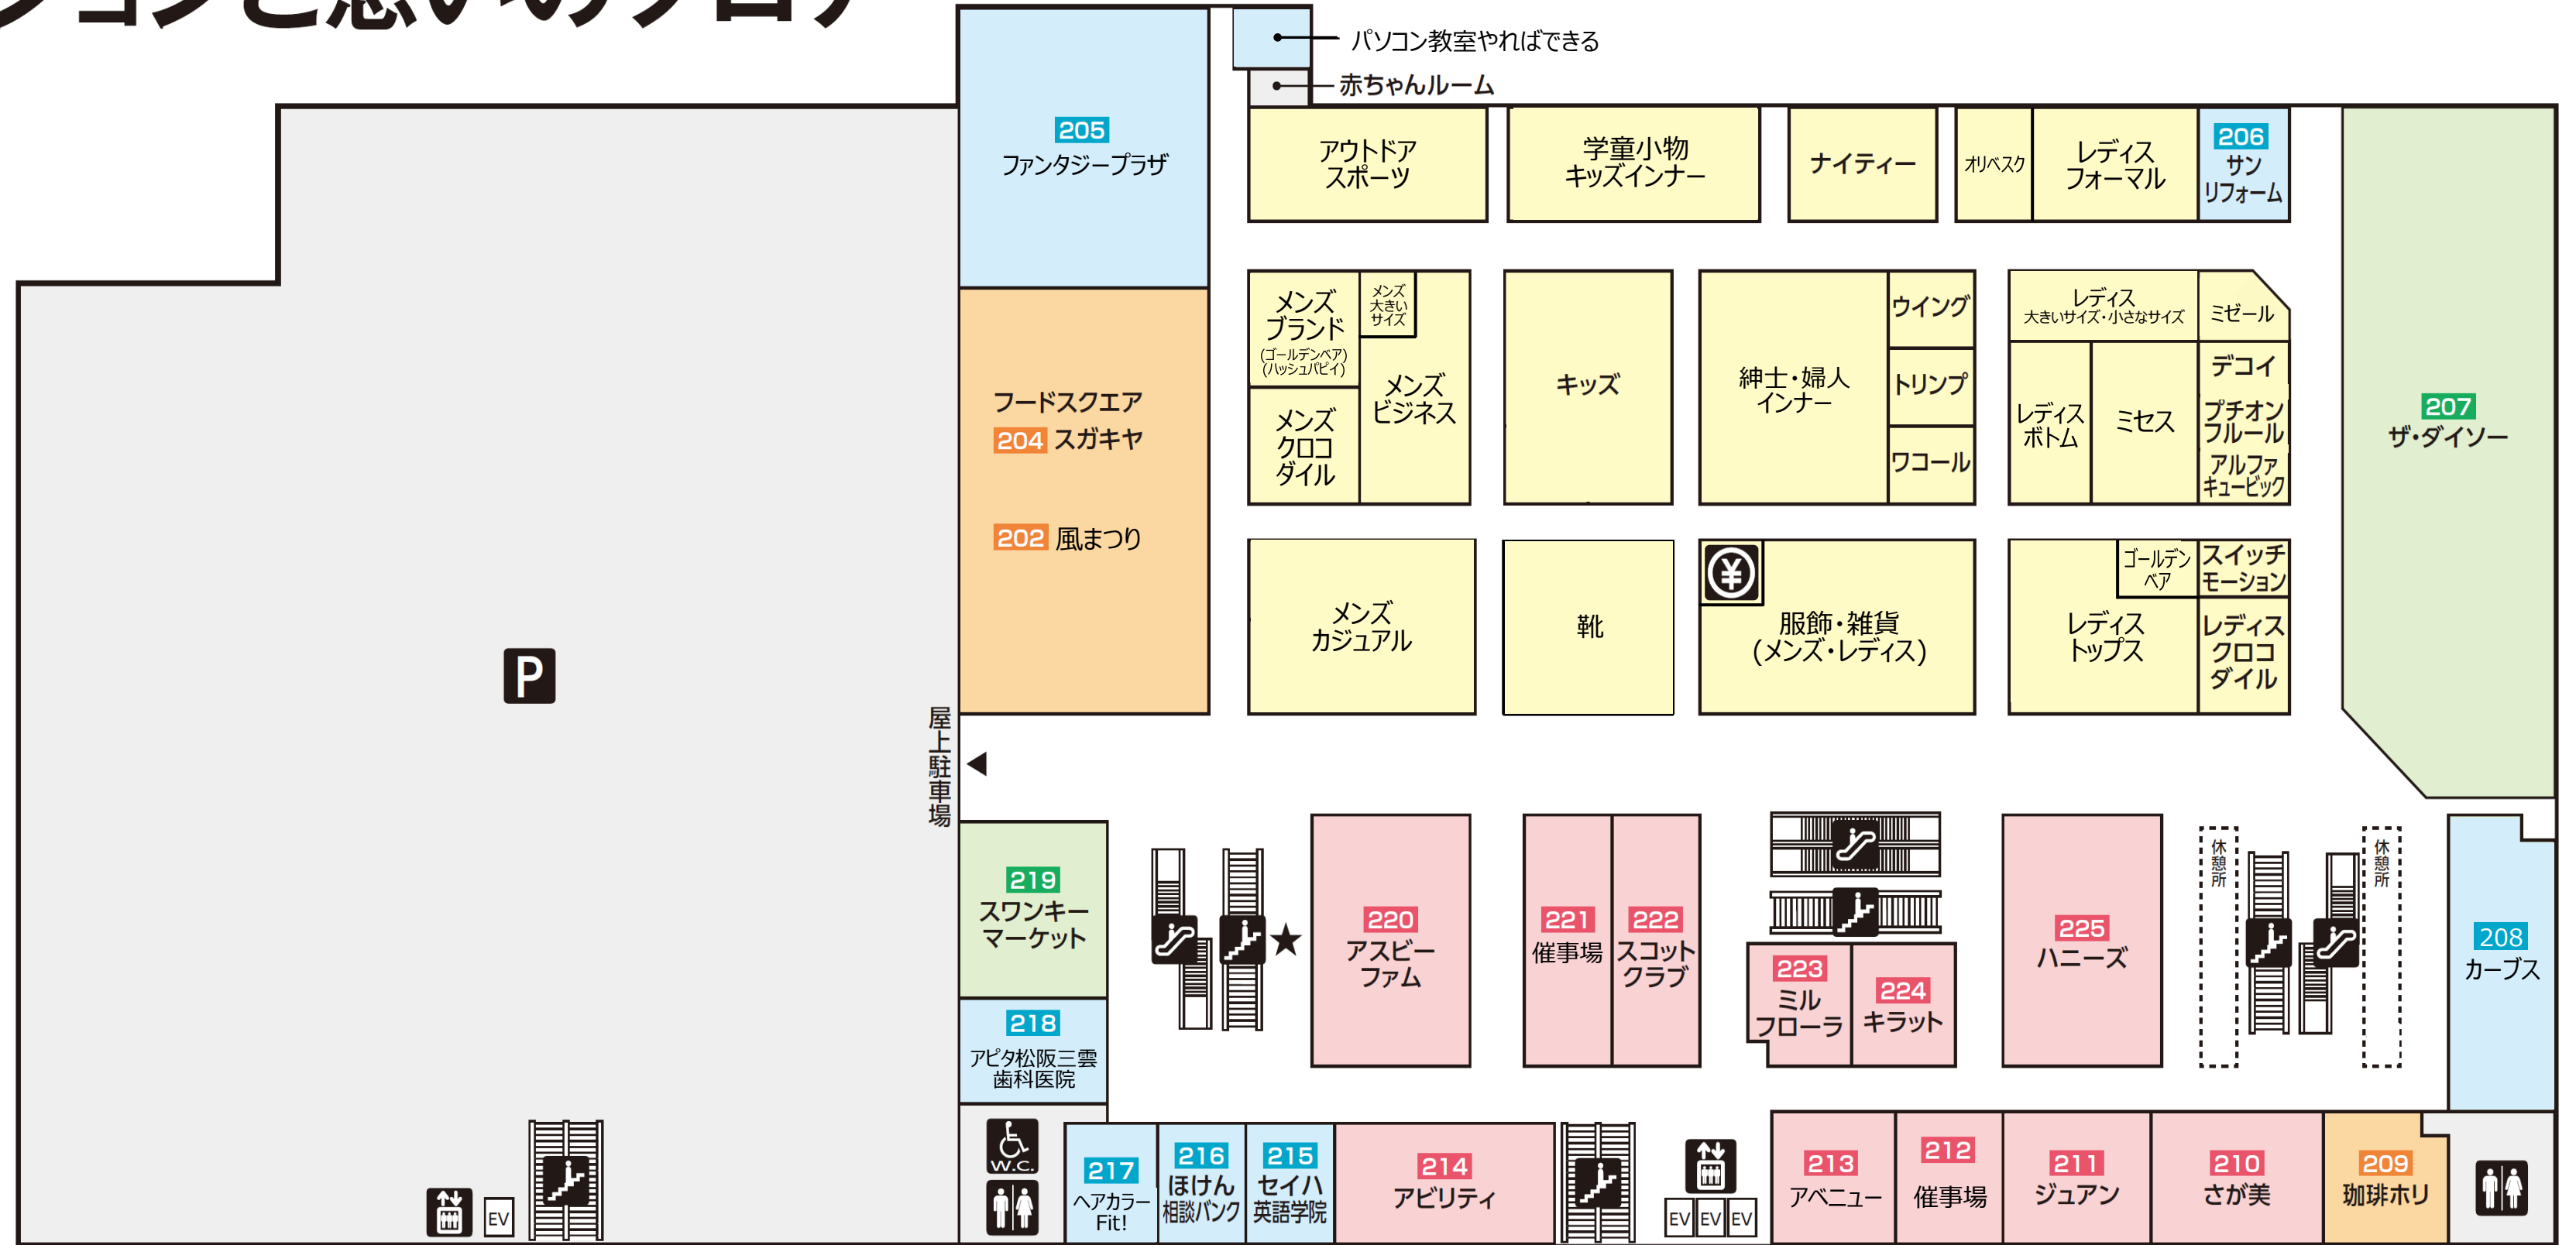

▲ アピタ松阪三雲店 フロアガイド

RF 屋上駐車場

●エレベーター ●エスカレーター

3F 立体駐車場

●エレベーター ●エスカレーター ●多目的トイレ ●トイレ

2F ファッションと憩いのフロア

SHOP INDEX

FASHION	ファッション	GOODS	グッズ	SERVICE	サービス	GOURMET	グルメ	アピタゾーン
210	さが美(呉服)	207	ザ・ダイソー(均一ショップ)	205	ファンタジープラザ(アミューズメント)	209	珈琲ホリ(喫茶)	アピタゾーン
211	ジュアン(レディス)	208	カープス	206	サンリフォーム(洋服お直し)	フードスクエア		ファッション
212	催事場	219	スワンキーマーケット(雑貨)	215	セイハ英語学院(子供英会話教室)	202	風まつり	グッズ
213	アベニュー		パソコン教室やればできる	216	ほけん相談バンク(保険)	204	スガキヤ(ラーメン)	サービス
214	アビリティ(ジーンズカジュアル)			217	ヘアカラーFit!(美容院)			グルメ
220	アスビーファム(靴)			218	アピタ松阪三雲歯科医院			その他の施設
221	催事場							
222	スコットクラブ(レディス)							
223	ミルフロラ(宝飾)							
224	キラット(宝飾)							
225	ハニーズ(レディス)							

1F 食品と住まいのフロア

SHOP INDEX

FASHION	ファッション	GOODS	グッズ	SERVICE	サービス	GOURMET	グルメ	アピタゾーン
105	シュールラー(レディス・キッズ・雑貨)	109	スポーツデポ(スポーツ)	101	クリーニングのきりい(クリーニング)	102	わくわく広場	アピタゾーン
110	エービーシーマーケット(靴)	111	ニトリ(家具)	115	サンリペア(靴修理 合理作製)	122	築地銀だこ(たこ焼き)	ファッション
114	グリーンパークストピック(レディス)	113	むらさきや	116	催事場			グッズ
118	コムサ イズム(ファミリー)	117	メガネのマスダ(メガネ)	117	パソレス(パソコン)			サービス
		119	イルーシー300	123	チャンスセンター(宝くじ)			グルメ
				1F 平面駐車場内	シエル(ガソリンスタンド)			その他の施設

ペットをお連れのお客様へ 「ペットピレッジ」以外にペットをご同伴で店内に入ることにはできません。指定エリアのみの通行に限らせていただきます。専門店出入口をご利用ください。
 ※館内での☘マーク以外でのペットのご同伴はご遠慮ください。※盲導犬・介助犬・聴導犬は館内をお連れいただけます。

アピタ松阪三雲店

TEL.0570-009398 三重県松阪市市場庄町1266番地の1