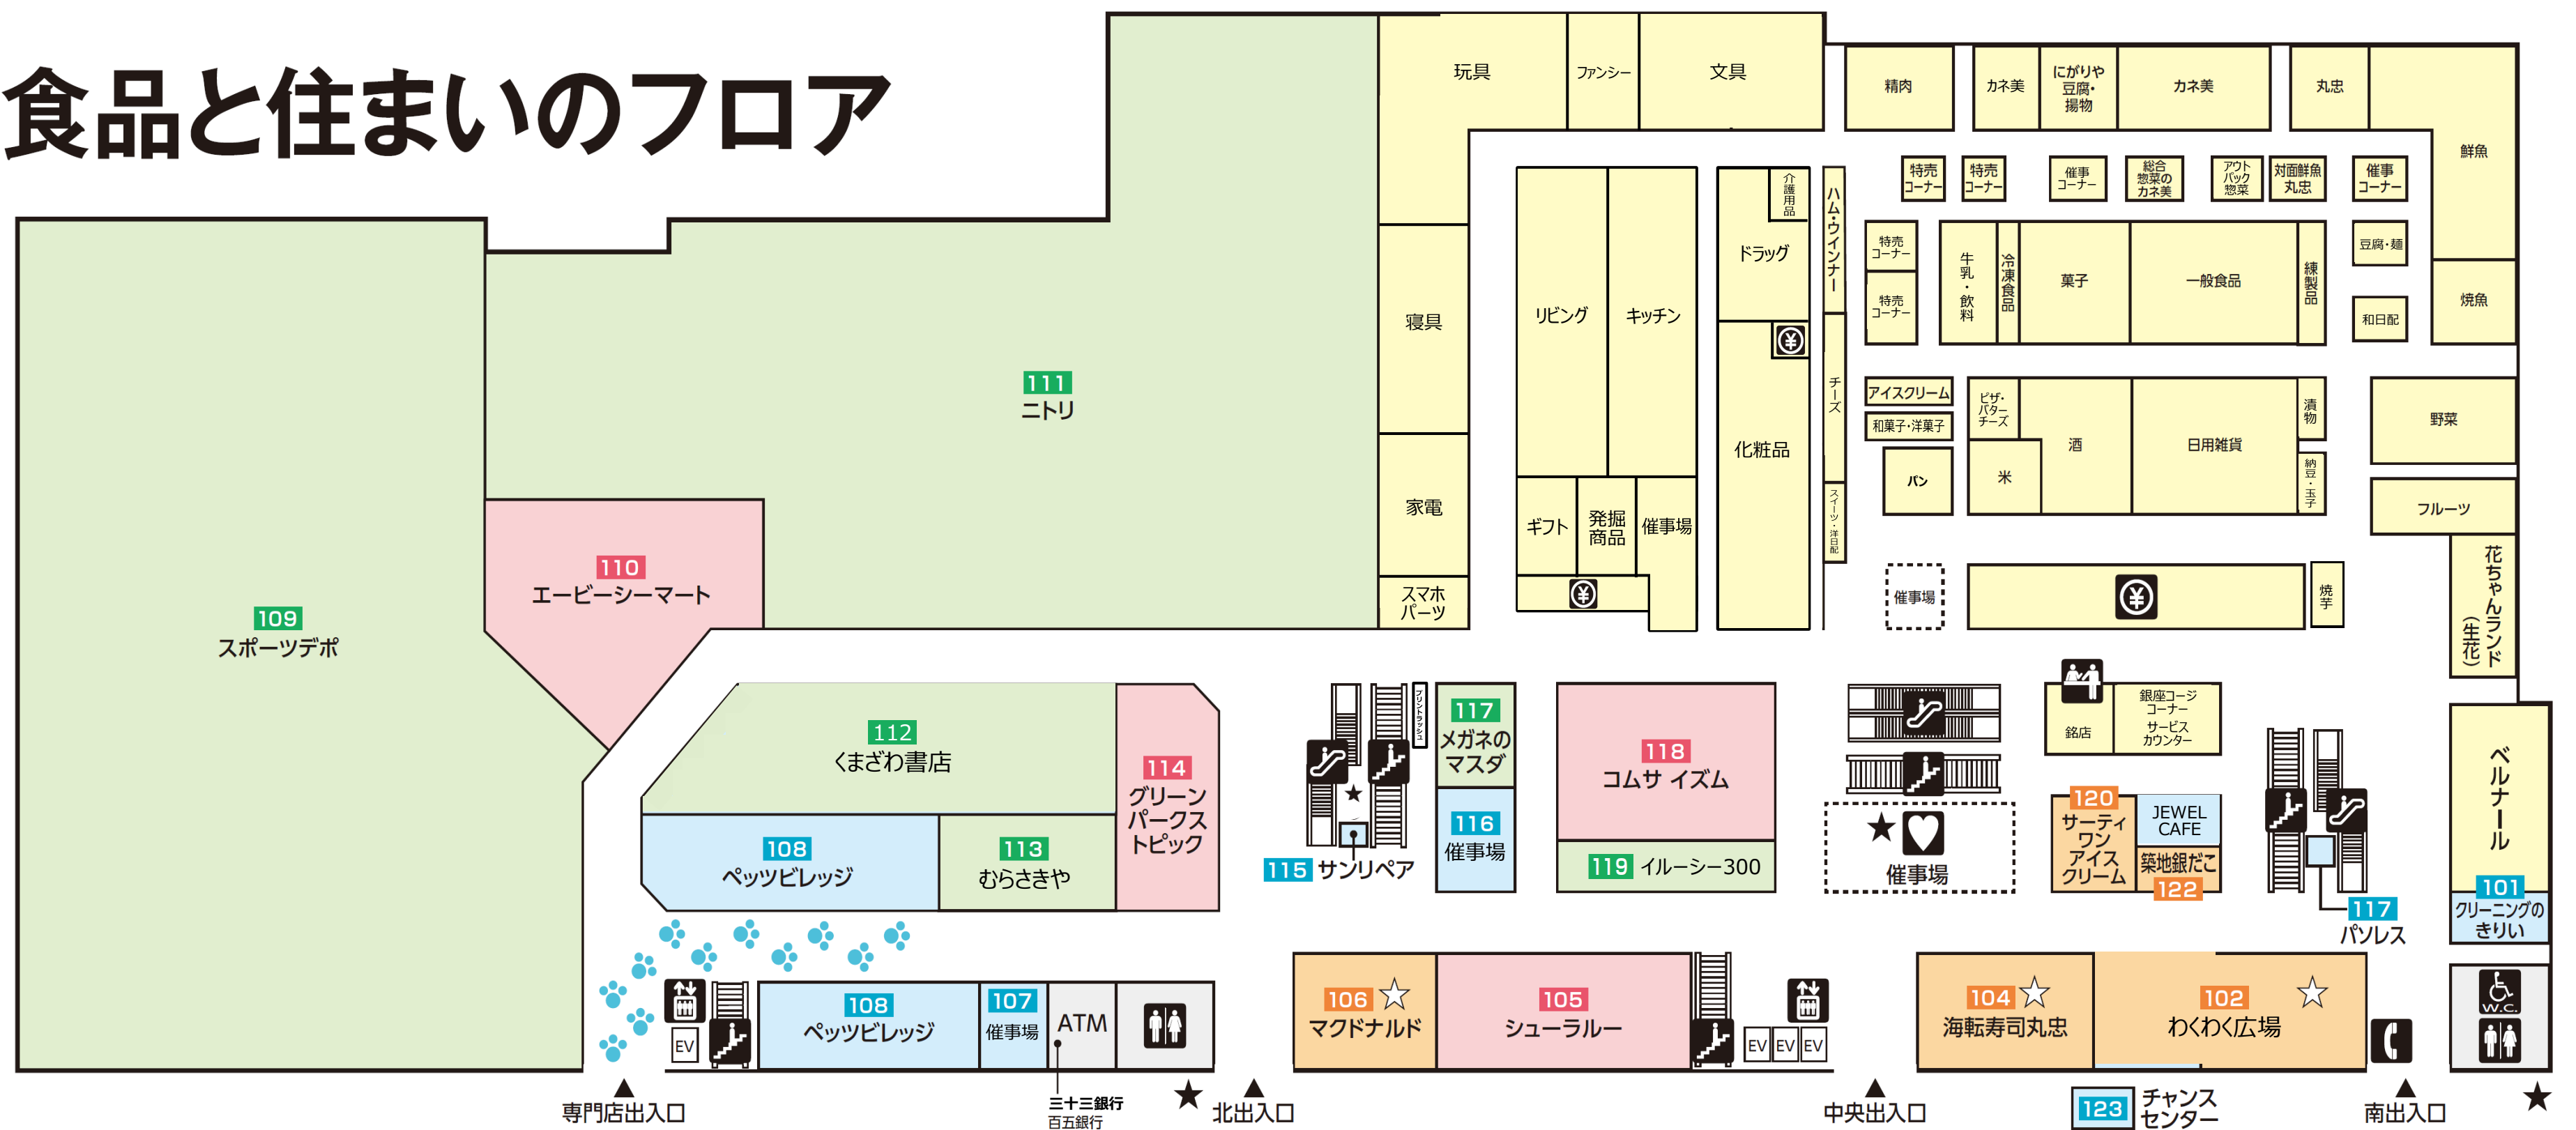

▲ アピタ松阪三雲店 フロアガイド

RF 屋上駐車場

●エレベーター ●エスカレーター

3F 立体駐車場

●エレベーター ●エスカレーター ●多目的トイレ ●トイレ

2F ファッションと憩いのフロア

SHOP INDEX

FASHION	ファッション	GOODS	グッズ	SERVICE	サービス	GOURMET	グルメ	アピタゾーン
210	さが美(呉服)	207	ザ・ダイソー(均一ショップ)	205	ファンタジープラザ(アミューズメント)	209	珈琲ホリ(喫茶)	アピタゾーン
211	ジュアン(レディス)	208	カープス	206	サンリフォーム(洋服お直し)	フードスクエア		ファッション
212	催事場	219	スワンキーマーケット(雑貨)	215	セイハ英語学院(子供英会話教室)	202	風まつり	グッズ
213	アベニュー		パソコン教室やればできる	216	ほけん相談バンク(保険)	204	スガキヤ(ラーメン)	サービス
214	アビリティ(ジーンズカジュアル)			217	ヘアカラーFit!(美容院)			グルメ
220	アスビーファム(靴)			218	アピタ松阪三雲歯科医院			その他の施設
221	催事場							
222	スコットクラブ(レディス)							
223	ミルフロラ(宝飾)							
224	キラット(宝飾)							
225	ハニーズ(レディス)							

1F 食品と住まいのフロア

SHOP INDEX

FASHION	ファッション	GOODS	グッズ	SERVICE	サービス	GOURMET	グルメ	アピタゾーン
105	シュールラー(レディス・キッズ・雑貨)	109	スポーツデポ(スポーツ)	101	クリーニングのきりい(クリーニング)	102	わくわく広場	アピタゾーン
110	エービーシーマーケット(靴)	111	ニトリ(家具)	115	サンリペア(靴修理 合理作製)	122	築地銀だこ(たこ焼き)	ファッション
114	グリーンパークストピック(レディス)	113	むらさきや	116	催事場			グッズ
118	コムサ イズム(ファミリー)	117	メガネのマスダ(メガネ)	117	パソレス(パソコン)			サービス
		119	イルーシー300	123	チャンスセンター(宝くじ)			グルメ
				1F 平面駐車場内	シエル(ガソリンスタンド)			その他の施設

ペットをお連れのお客様へ 「ペットピレッジ」以外にペットをご同伴で店内に入ることにはできません。指定エリアのみの通行に限らせていただきます。専門店出入口をご利用ください。
 ※館内での☘マーク以外でのペットのご同伴はご遠慮ください。※盲導犬・介助犬・聴導犬は館内をお連れいただけます。

アピタ松阪三雲店

TEL.0570-009398 三重県松阪市市場庄町1266番地の1